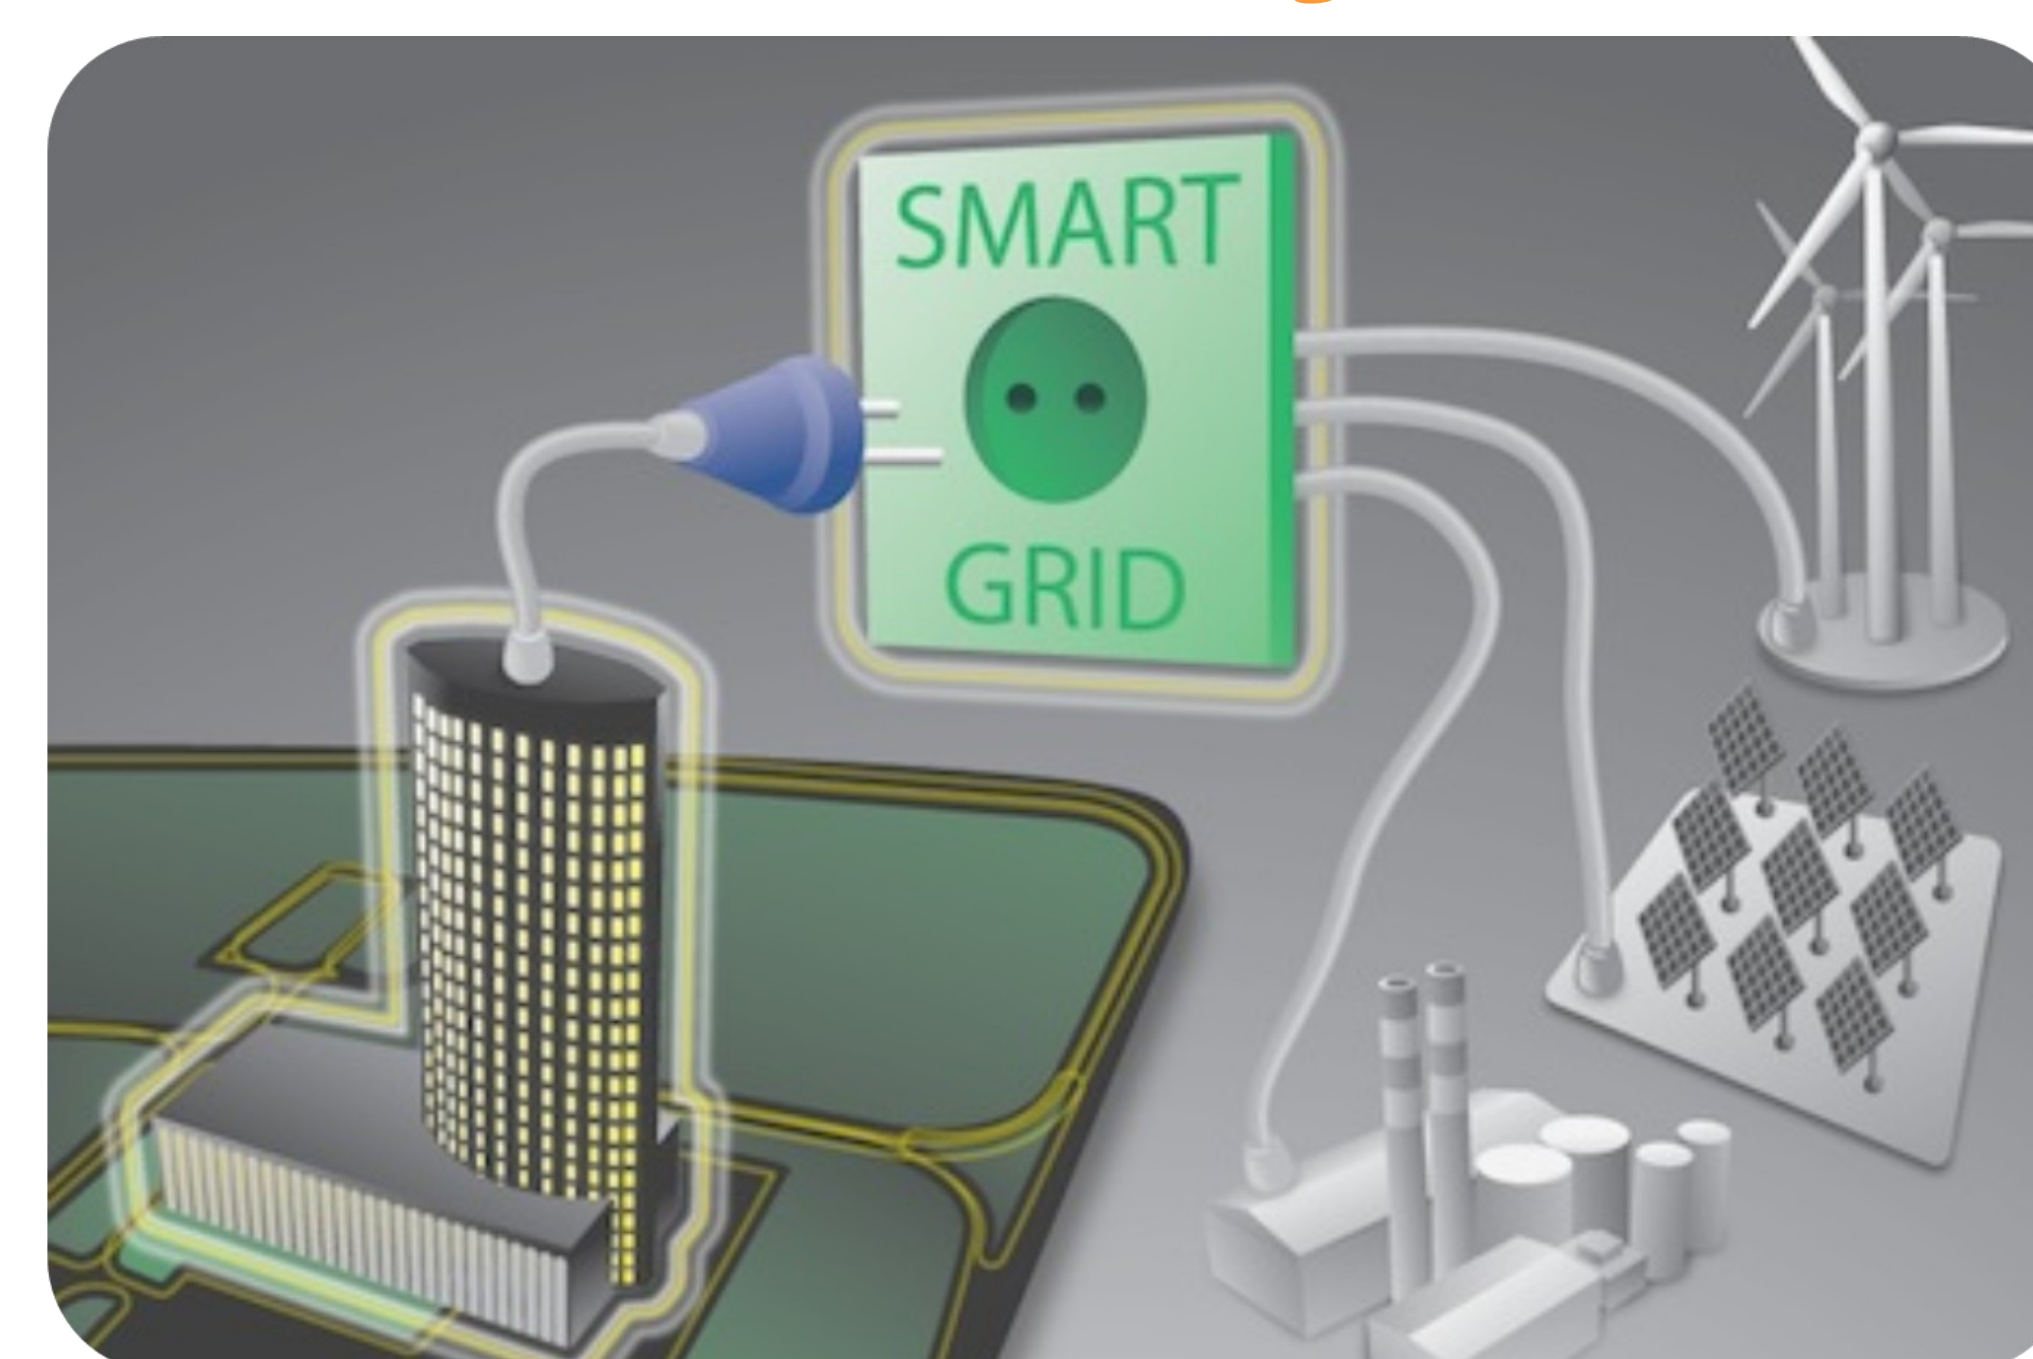

VILLE DE DEMAIN

LA REINVENTION URBAINE

EN 2020

#villeintelligente

Ferme verticale

Augmentation du volume de production en diminuant la surface au sol
Végétalisation de la ville, hautes valeurs environnementales

Arbre bioluminescent

Insertion d'un gène de méduse ou de luciole dans le génome de l'arbre
Emission de lumière, remplacement d'un lampadaire sur cinq dans la rue, moindre émission énergétique

#aquaponie

#ecoquartier

Bus anti-embouteillage

Circulation d'un « Tunnel mobile » passant au dessus des voitures
Passagers situés dans la partie haute du bus
Trafic plus fluide

Voiture autonome

Sans conducteur, voiture servant de chauffeur-livreur aux habitants de la ville
Écologique, économique, connectée et géolocalisable

Smart grids

Réseaux de distribution d'électricité intelligents
Optimisation de la production, de la distribution et de la consommation d'électricité à l'échelle d'un quartier

EN 2020

#villecollaborative